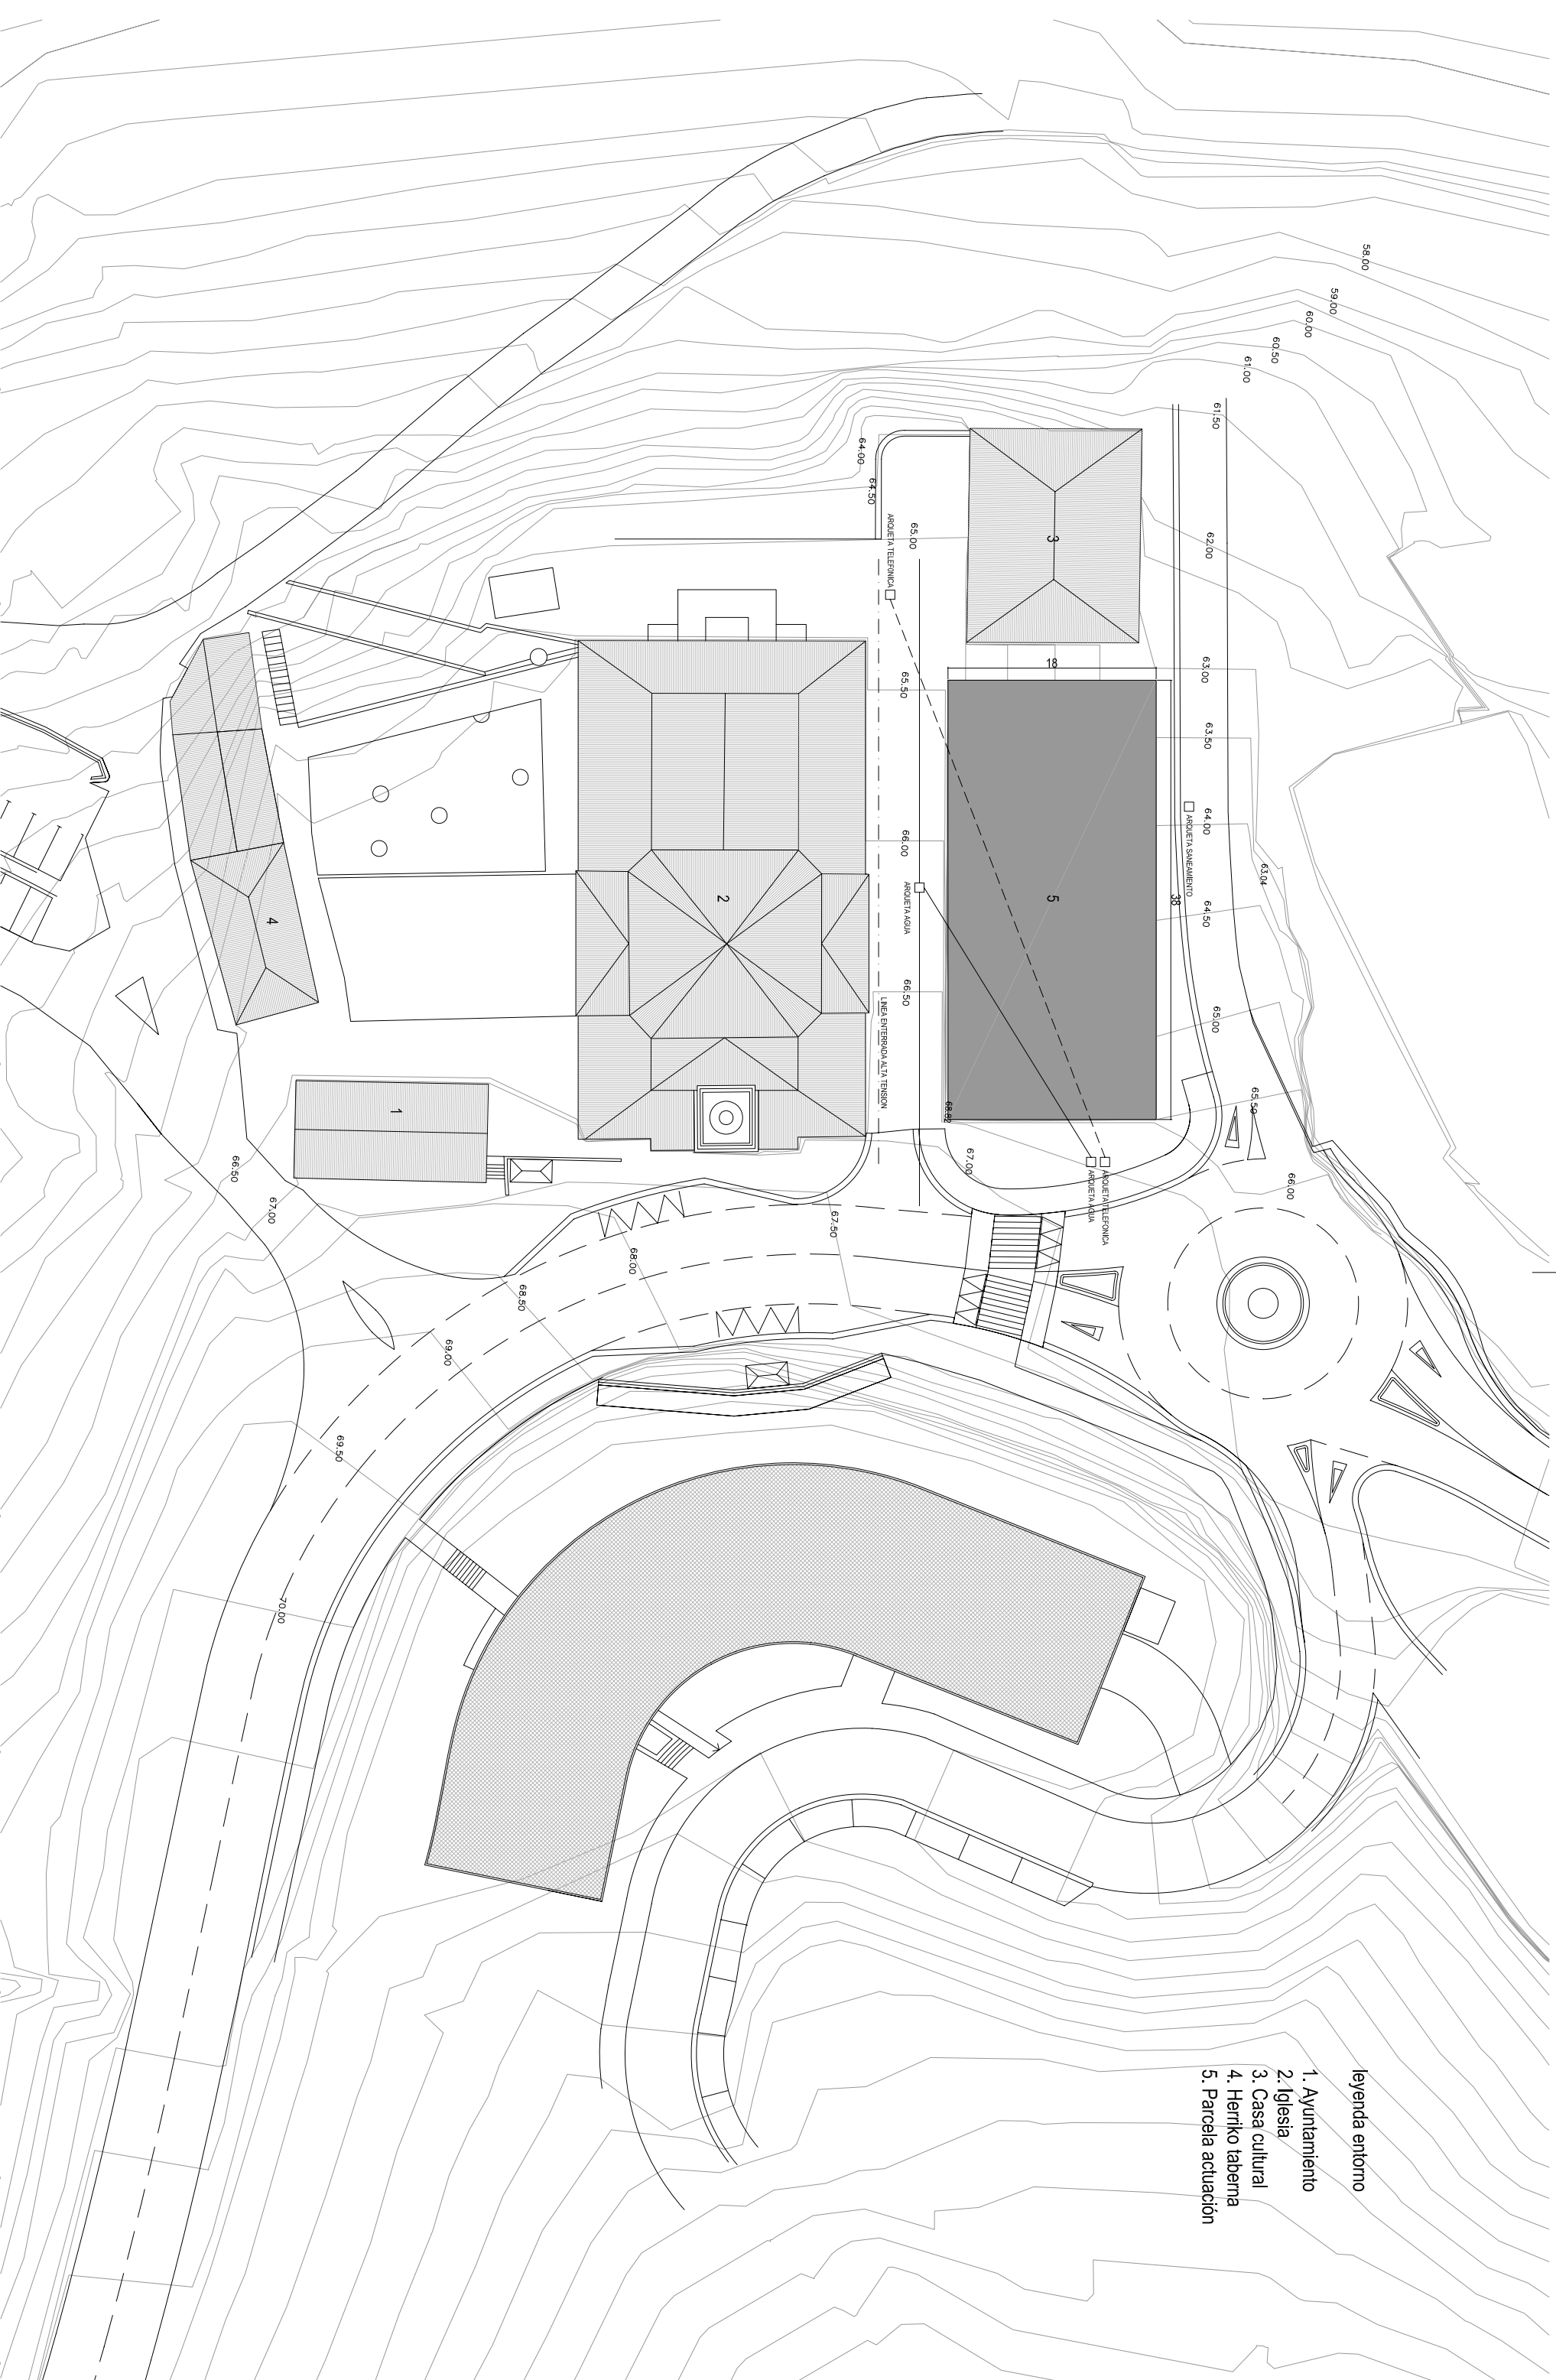

- leyenda entorno
1. Ayuntamiento
 2. Iglesia
 3. Casa cultural
 4. Herriko taberna
 5. Parcela actuación

cliente
Exco. Ayto. de Ajangiz (Vizcaya)

arquitecto
UTE Bideak

proyecto ejecutivo
Mendieta Azuza s/n, Ajangiz (Vizcaya)

planta estado actual
instalaciones existentes

escala
e 1/500
escala gráfica

referencia propia
archivo
061E1A01_plantas oct.dwg

fecha
noviembre 09

nº plano
61E1
nº hojas
hoja 01 de 55